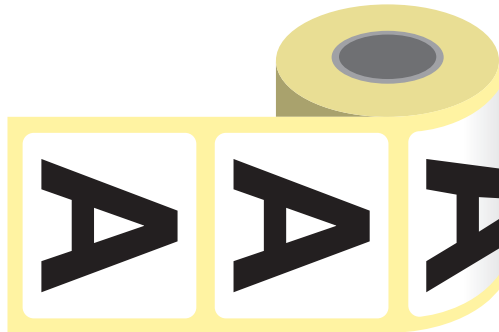

Rolrichting gids (etiket rotatie)

Linker zijkant eerst

(Draai artwork 90 graden tegen de klok in)

Rechter zijkant eerst

(Draai artwork 90 graden met de klok mee)

Onderzijde eerst

(Geen artwork rotatie)

Bovenzijde eerst

(Draai artwork 180 graden)